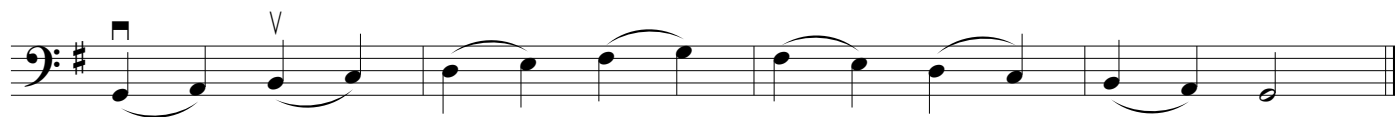

## 2017 Bass Audition

Scales: ♩ = 50